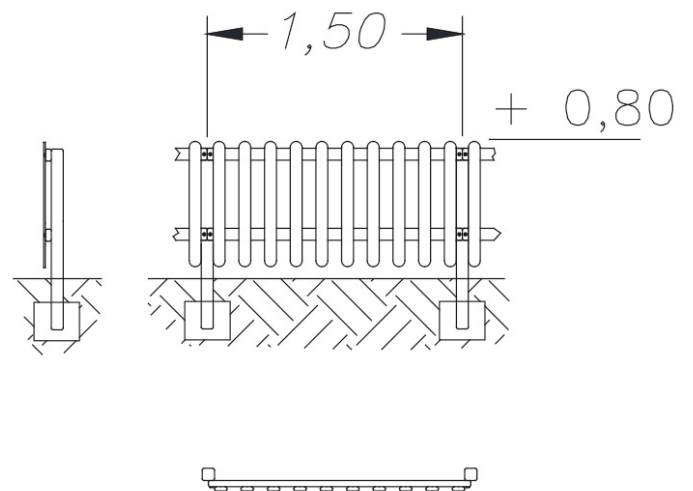

GINEBRA

INSTALAÇÃO

1,5 h

2 operador/es

1,50 x 0,80 m

45 kg / 45 kg

DADOS TÉCNICOS

JOLAS reserva-se o direito de alterar sem aviso prévio as informações contidas neste documento.