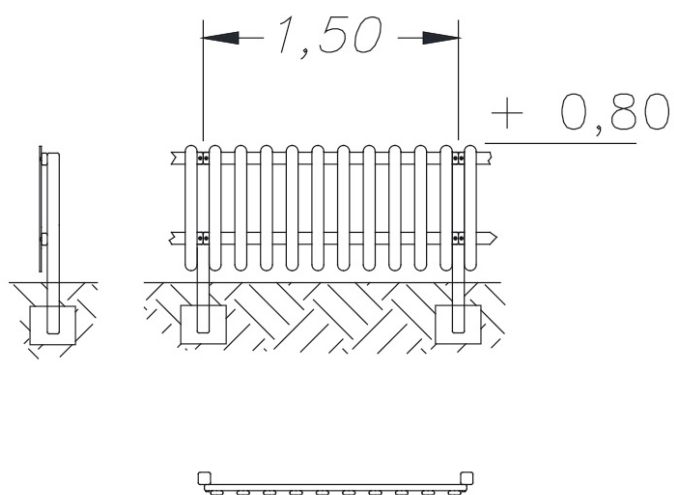

GINEBRA

INSTALAÇÃO

1,5 h

2 operador/es

1,50 x 0,90 m

45 kg / 45 kg

DADOS TÉCNICOS

JOLAS reserva-se o direito de alterar sem aviso prévio as informações contidas neste documento.