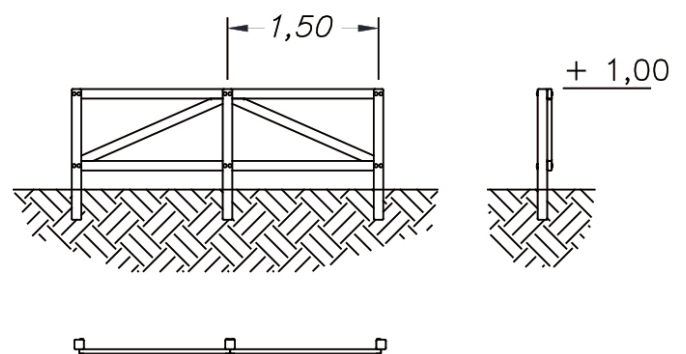

PRAGA

INSTALLATION

1,5 h

2 opérateurs

1,50 x 1,00 m

45 kg / 45 kg

DONNÉES TECHNIQUES

JOLAS se réserve le droit de modifier sans préavis les informations contenues dans le présent.