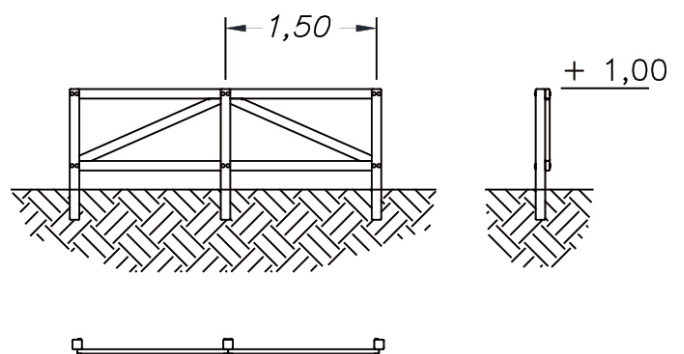

JOLAS-ek dokumentu honetan jasotako informazioa aldez aurretik abisatu gabe aldatzeko eskubidea gordetzen du.