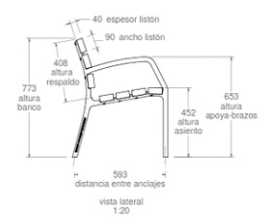

ZARAUZ

INSTALAZIOA

1,5 h

2 operadore

1,80 x 0,624 x 0,773 m

42 kg / 42 kg

DATU TEKNIKOAK

JOLAS-ek dokumentu honetan jasotako informazioa aldez aurretik abisatu gabe aldatzeko eskubidea gordetzen du.