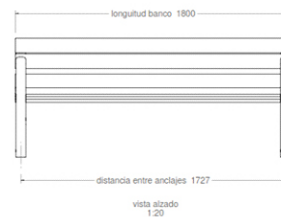

ZARAUZ

INSTALAZIOA

1,5 h

2 operadore

1,80 x 0,624 x 0,773 m

42 kg / 42 kg

DATU TEKNIKOAK

JOLAS-ek dokumentu honetan jasotako informazioa aldez aurretik abisatu gabe aldatzeko eskubidea gordetzen du.