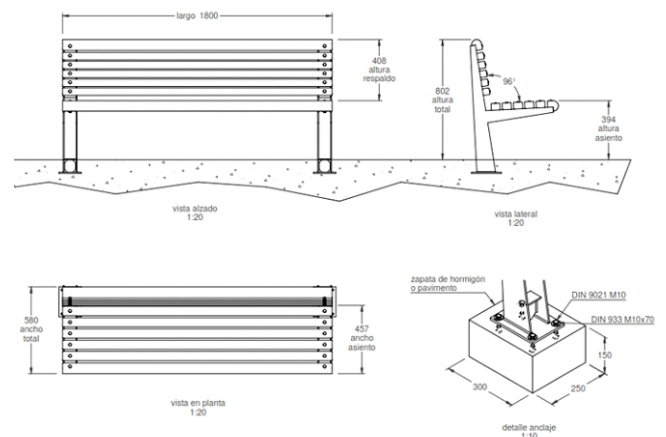

VALENCIA

INSTALAZIOA

1,5 h

2 operadore

1,80 x 0,58 x 0,82 m

66 kg / 66 kg

DATU TEKNIKOAK

JOLAS-ek dokumentu honetan jasotako informazioa aldez aurretik abisatu gabe aldatzeko eskubidea gordetzen du.