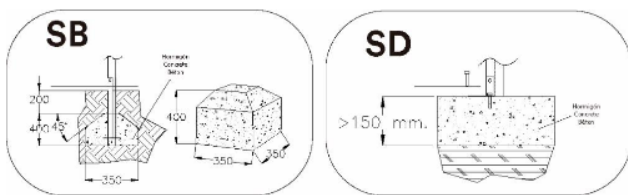

DATOS TÉCNICOS

DIMENSIONES

1,63 x 3,64 x 2,33 m

SUPERFICIE DE JUEGO

(*6,16 #7,16) x 2,94 m

CIMENTOS

ACCESIBILIDAD UNIVERSAL

El producto RE-800.5, cumple con los requisitos de accesibilidad universal (Criterios DALCO) garantizando el acceso al elemento desde un itinerario peatonal accesible, que se considera parte del elemento.

Así mismo este elemento se considerará de categoría ESTATICA.

REPUESTOS:

Jolas pone a su disposición los repuestos necesarios para el perfecto estado del uso de todos sus elementos de juego.

INSTALACIÓN

0,20 x 0,20 x 3,00 m