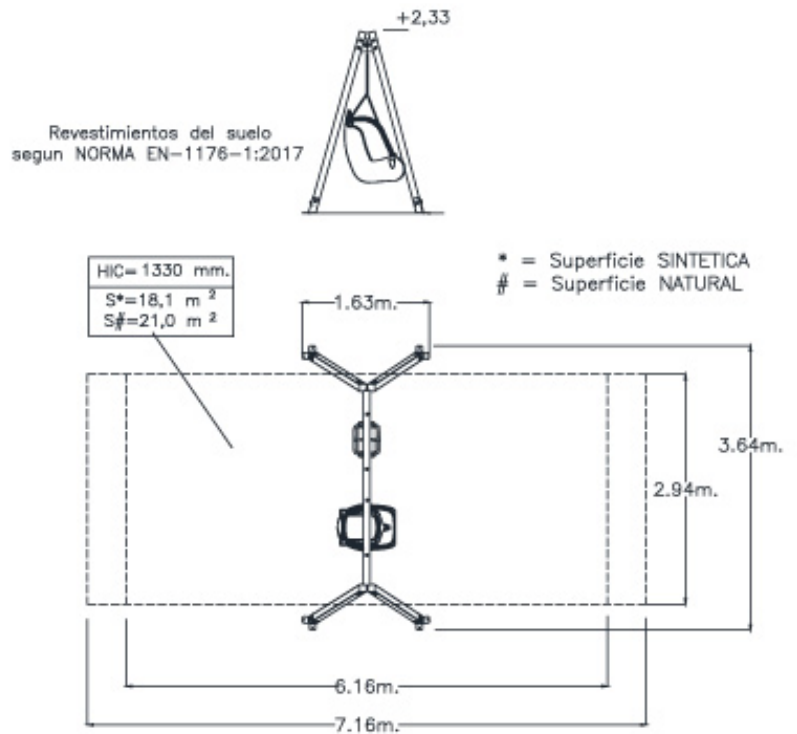

INSTALACIÓN

0,20 x 0,20 x 3,00 m

98 kg / 28 kg

2 h / 2 operarios

De 0 a 14 años

2 usuarios

Mantenimiento

Documento [LOOPM-M001.pdf](#)